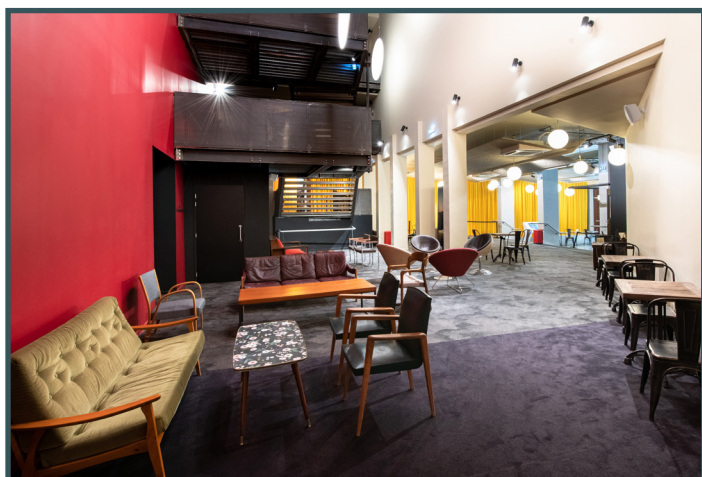

TARIFS ET CARACTÉRISTIQUES DES SALLES

	Fauteuils	TARIFS A	TARIFS B	TARIFS C
Salle 1	189 + 5 strapontins + 5 PMR*	475	1000	1420
Salle 2	81 + 13 strapontins + 3 PMR	210	450	630
Salle 3	51 + 9 strapontins + 3 PMR	135	330	400
Salle 4	57 + 2 strapontins + 3 PMR	150	330	450
Salle 5	60 + 13 strapontins + 3 PMR	160	330	450
Salle 6	56 + 2 PMR	150	330	450
Salle 7	32 2 PMR	100	150	250

* personnes à mobilité réduite

TARIFS HT

Heure de début	Lundi	Mardi	Mercredi	Jeudi	Vendredi	Samedi	Dimanche & jours fériés
9h	A	A	A	A	A	B	B
11h	A	A	A	A	A	B	B
13h30	A	B	B	A	B	B	C
15h30	B	B	B	B	B	C	C
17h30	B	C	C	B	C	C	C
19h30	B	C	C	B	C	C	B
21h30	B	C	B	B	C	C	B

MISE À DISPOSITION DU HALL POUR COCKTAIL

Si vous souhaitez accompagner votre location d'un cocktail ou buffet, nous pouvons mettre à disposition le hall du cinéma.

Un devis sera fait en fonction de vos besoins.